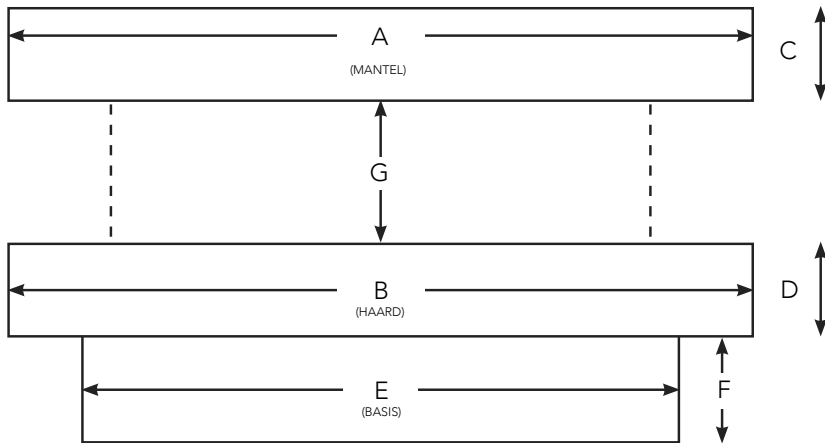

Voor meer informatie over uw dichtstbijzijnde "Fair Fires" dealer, bezoek onze website op www.fairfires.nl

AFMETINGEN

Wij zijn onder de indruk van de kwaliteit, mogelijkheden en de afwerking van onze FAIR FIRES Tru Vizion haarden. We hopen dat u dat ook bent. Om u verder te oriënteren kunt u op de volgende pagina's de maten en specificaties van onze haarden vinden. Komt u er niet helemaal uit of heeft u vragen? U bent altijd van harte welkom bij een van onze dealers.

TVS2000

TRU VIZION SOLUTION INSERT 650

Note: Dimensions stated are in millimetres unless otherwise stated and may be subject to a small tolerance.

TRU VIZION SOLUTION STOVE

TRU VIZION SOLUTION BLACKTHORN

TRU VIZION SOLUTION MEUBELS

Afmetingen									
	A	B	C	D	E	F	G	HOOGTE (C)	BREEDTE (A)
750	1245	1245	152	152	1143	216	580	1249	1118
1000	1473	1473	152	152	1371	216	305	1524	1168
1250	1723	1723	152	152	1621	216	305	1524	1400
1500	1973	1973	152	152	1871	216	305	1524	1650