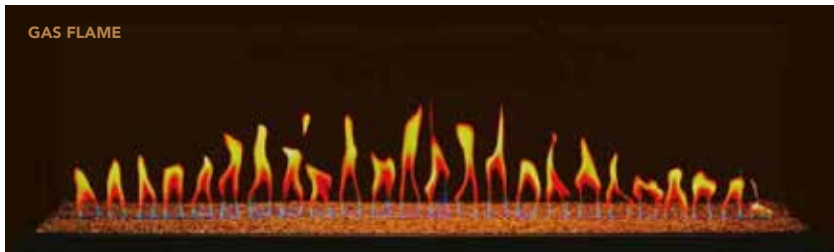

Hierboven vindt u een overzicht van een aantal vlambeelden. Er zijn zeventien visuele effecten beschikbaar. Ook kleur, helderheid en vlamsnelheid zijn instelbaar.