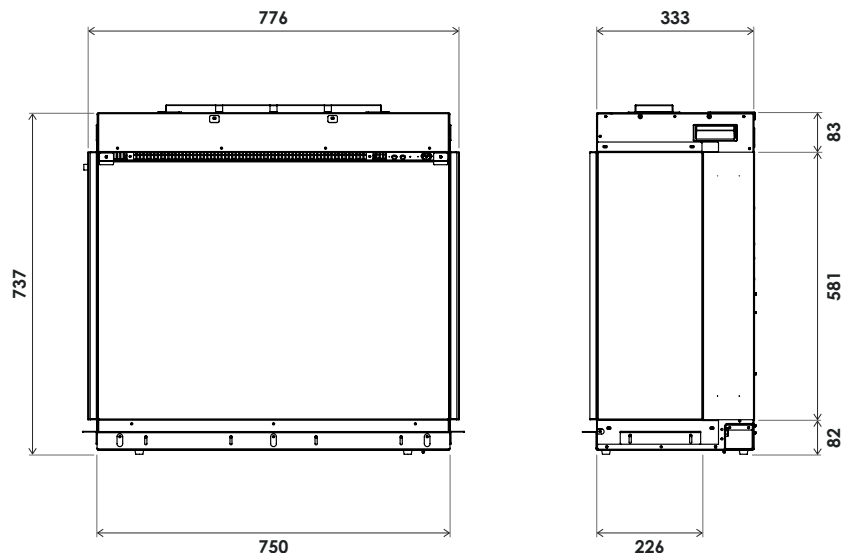

TVS1000

TVS1250

TRU VIZION SOLUTION

TVS750