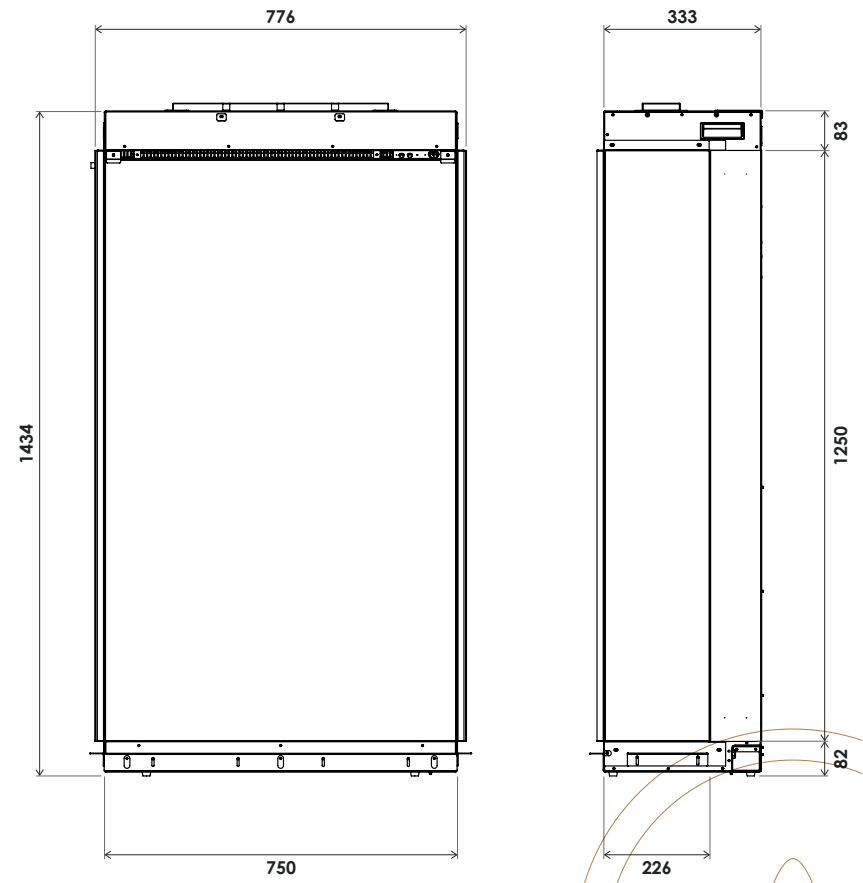

TVS750 HIGH