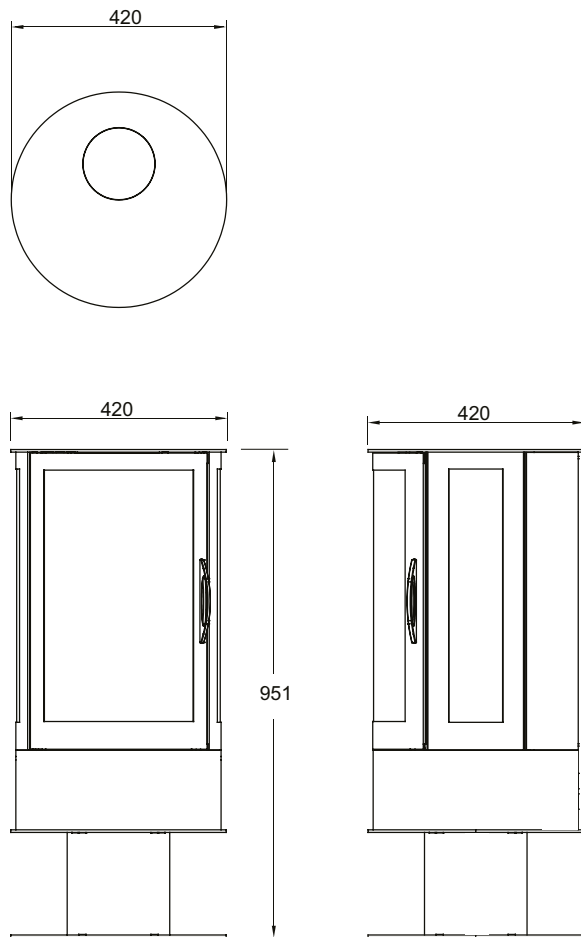

TRU VIZION SOLUTION STOVE