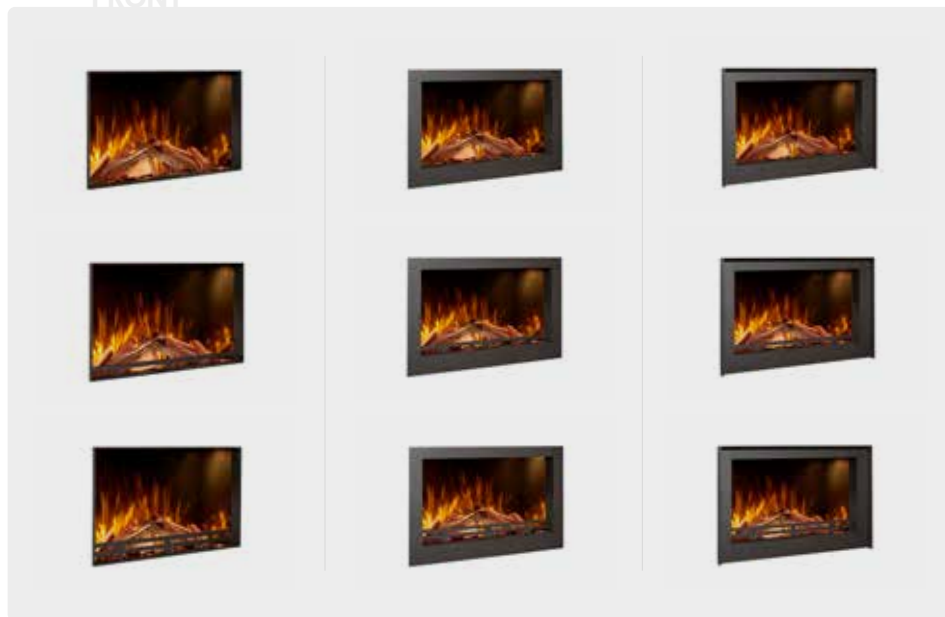

Voor iedere uitvoering is een passende afwerking beschikbaar.

Kies uit verschillende inbouwkaders en afwerklijsten voor front-, hoek- en open haarden en stem de uitstraling van de haard af op uw interieur en wensen.

FRONT