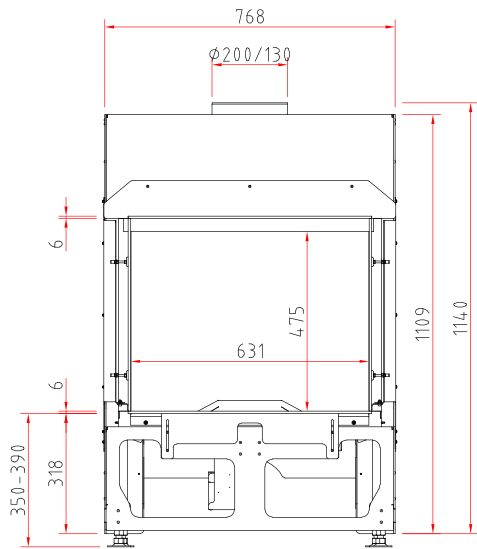

Technische informatie

Nominale warmtebelasting	10,8 kW
Warmte-uitvoerbereik	3,7-9,2 kW
Aansluiting rookgaskanaal	Ø 100-150 mm
Gewicht incl. regelaar en keramische stammen, ca.	195 kg

Ardego | G 67/51 met binnenbekleding plaatstaal antraciet (mat)

Ardego | G 67/51

Vooraanzicht M 1:20

Zijaanzicht M 1:20

Bovenaanzicht M 1:10