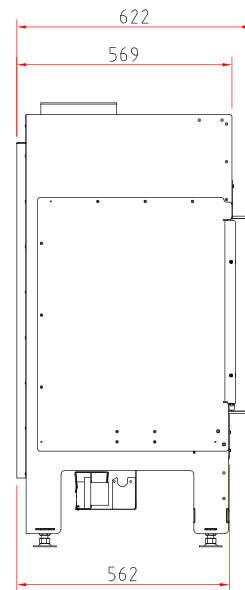

Technische informatie

Nominale warmtebelasting	10,8 kW
Warmte-uitvoerbereik	3,7-9,2 kW
Aansluiting rookgaskanaal	Ø 100-150 mm
Gewicht incl. regelaar en keramische stammen, ca.	195 kg

Ardego | G 67/51 met binnenbekleding plaatstaal antraciet (mat)

Ardego | G 67/51

Vooraanzicht M 1:20

Zijaanzicht M 1:20

Bovenaanzicht M 1:10