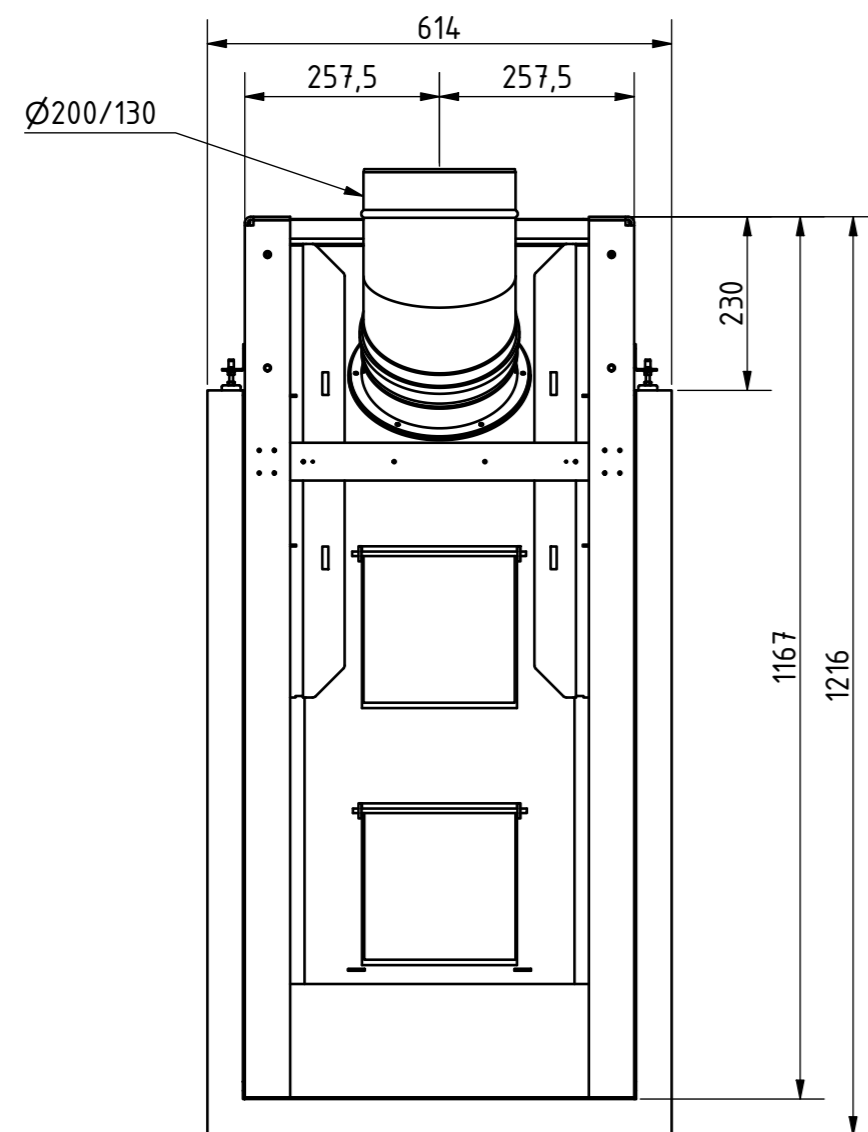

Zicht vanaf de zijkant  
 omdat de LAS-aansluiting is ontworpen  
 op 45°,  
 er zijn verschillende  
 verbindingsafmetingen.

Afmetingen onder voorbehoud

Ardego G- |||| - 90 (45) 51